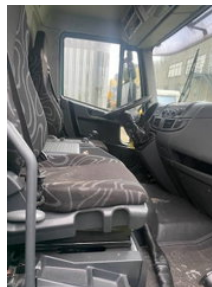

Iveco Eurocargo 120E85 Fahrerhaus Kabine

Allgemeine Merkmale

Marke	Iveco
Model	Eurocargo
Unterkategorie	Innenausstattungsteil
Zustand	Gebraucht

Eigenschaften

Leergewicht

1.000kg

Iveco Eurocargo 120E85 Fahrerhaus Kabine