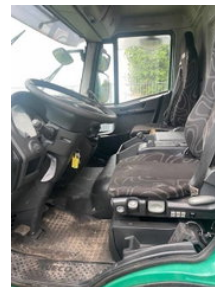

Iveco Eurocargo 120E85 Fahrerhaus Kabine

Allgemeine Merkmale

Marke	Iveco
Model	Eurocargo
Unterkategorie	Innenausstattungsteil
Zustand	Gebraucht

Eigenschaften

Leergewicht

1.000kg

Iveco Eurocargo 120E85 Fahrerhaus Kabine