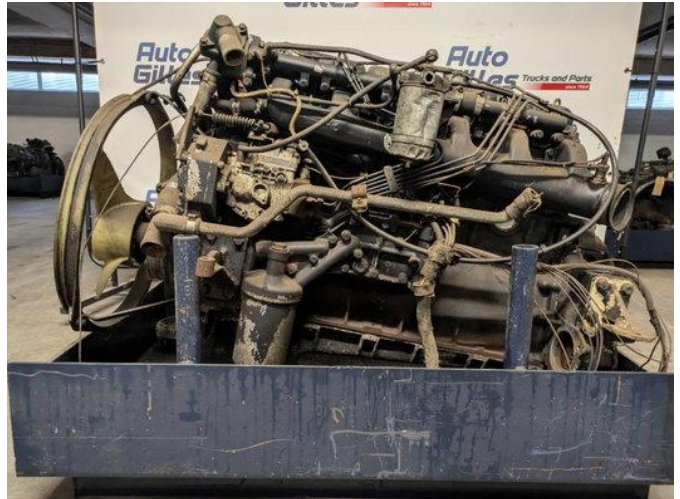

## MAN D0226MF / D 0226 MF LKW Motor

### Allgemeine Merkmale

|                 |           |
|-----------------|-----------|
| Marke           | MAN       |
| Unterkategorie  | Motor     |
| Zustand         | Gebraucht |
| Kraftstoff      | Diesel    |
| Emissionsklasse | Euro 0    |
| Referenz        | M0001     |

### Eigenschaften

Leergewicht

800kg

## Beschreibung

gebrauchter MAN Motor D0226MF / D 0226 MF = Weitere Informationen = Motormarke: MAN Transportabmessungen (L x B x H): 1200800,7 Produktionsland: DE