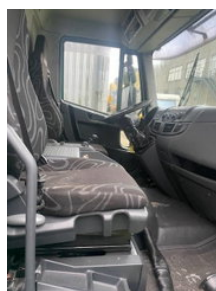

Iveco Eurocargo 120E85 Fahrerhaus Kabine

Características generales

Marca Iveco

Modelo Eurocargo

Subcategoría Pieza interior

Condición Usado

Características

Peso vacío