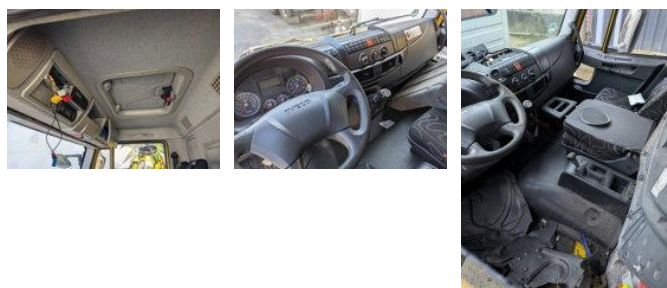

Iveco Eurocargo Euro 5 Fahrerhaus / Kabine / Cabin

Características generales

Marca	Iveco
Modelo	Eurocargo
Subcategoría	Pieza interior
Condición	Usado

Características

Peso vacío

1.200kg

Iveco Eurocargo Euro 5 Fahrerhaus / Kabine / Cabin

Descripción

used Cabin Iveco Eurocargo Please notice, in the cabin are no more driver seats. Sales and delivery are based exclusively on our terms and conditions: <https://www.gillestrucksandparts.com/agb> = More information = Fits to following machines: Iveco Eurocargo