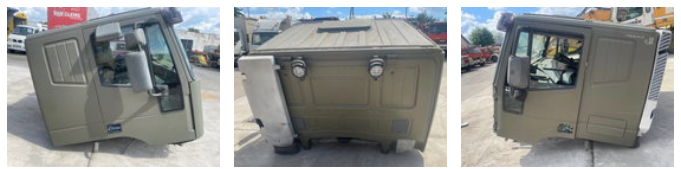

Iveco Eurotrakker Kabine Fahrerhaus

Características generales

Marca	Iveco
Modelo	Eurotrakker
Subcategoría	Pieza interior
Lectura del odómetro	110.400km
Año de construcción	2004
Condición	Usado

Características

Peso vacío 1.100kg

Iveco Eurotrakker Kabine Fahrerhaus

Descripción

Production country: DE

Accesorios