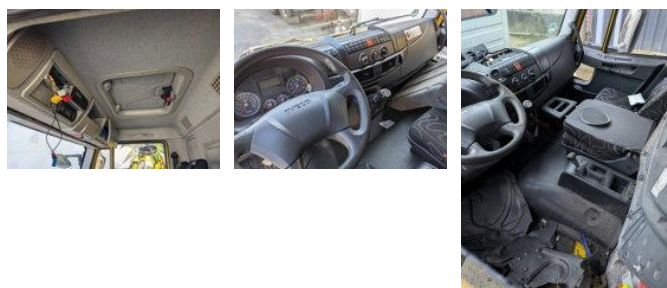

Iveco Eurocargo Euro 5 Fahrerhaus / Kabine / Cabin

Caractéristiques générales

Marque	Iveco
Mannequin	Eurocargo
Sous-catégorie	Pièce détachée intérieur
Condition	Utilisé

Caractéristiques

Poids à vide

1.200kg

Iveco Eurocargo Euro 5 Fahrerhaus / Kabine / Cabin

Description

used Cabin Iveco Eurocargo Please notice, in the cabin are no more driver seats. Sales and delivery are based exclusively on our terms and conditions: <https://www.gillestrucksandparts.com/agb> = More information = Fits to following machines: Iveco Eurocargo