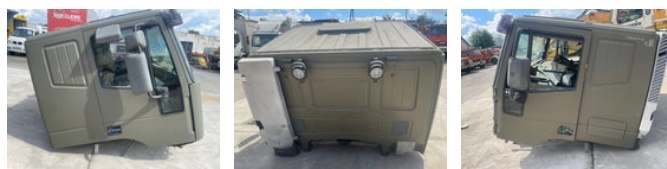

Iveco Eurotrakker Kabine Fahrerhaus

Caractéristiques générales

Marque	Iveco
Mannequin	Eurotrakker
Sous-catégorie	Pièce détachée intérieur
Relevé du compteur kilométrique	110.400km
Année de construction	2004
Condition	Utilisé

Caractéristiques

Poids à vide 1.100kg

Iveco Eurotrakker Kabine Fahrerhaus

Description

Production country: DE

Accessoires