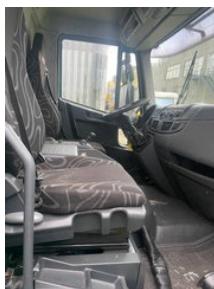

Iveco Eurocargo 120E85 Fahrerhaus Kabine

Algemene kenmerken

Merk	Iveco
Model	Eurocargo
Subcategorie	Interieurdeel
Conditie	Gebruikt

Eigenschaften

Ledig gewicht

1.000kg

Iveco Eurocargo 120E85 Fahrerhaus Kabine