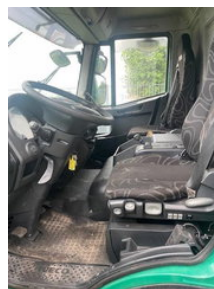

Iveco Eurocargo 120E85 Fahrerhaus Kabine

Algemene kenmerken

Merk	Iveco
Model	Eurocargo
Subcategorie	Interieurdeel
Conditie	Gebruikt

Eigenschaften

Ledig gewicht

1.000kg

Iveco Eurocargo 120E85 Fahrerhaus Kabine