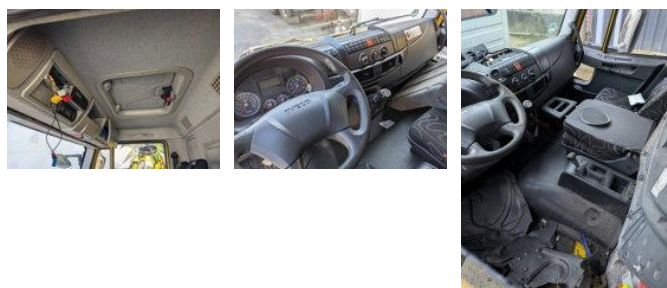

Iveco Eurocargo Euro 5 Fahrerhaus / Kabine / Cabin

Algemene kenmerken

Merk	Iveco
Model	Eurocargo
Subcategorie	Interieurdeel
Conditie	Gebruikt

Eigenschaften

Ledig gewicht

1.200kg

Iveco Eurocargo Euro 5 Fahrerhaus / Kabine / Cabin

Omschrijving

Past op de volgende machines: Iveco Eurocargo

Accessoires